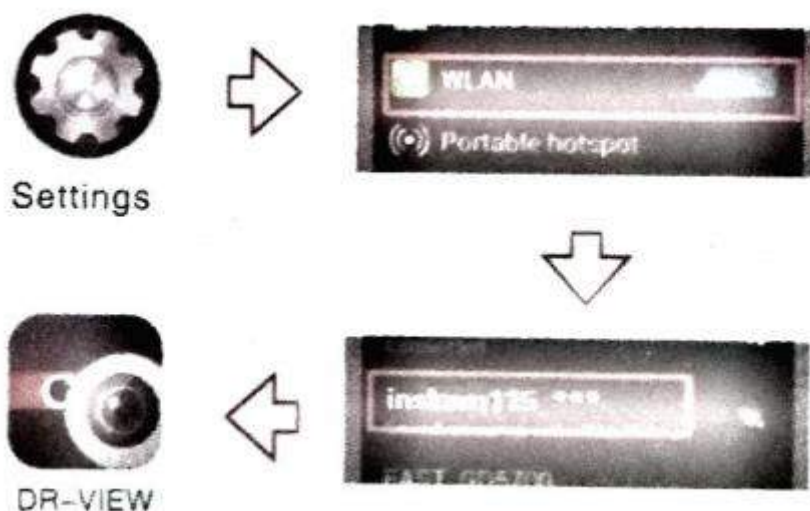

В. WiFi-соединение

1. Нажмите на значок настройки на главном интерфейсе мобильного устройства.

2. Нажмите «Wlan, выберите свою камеру, подключите мобильное устройство, подключитесь к Wi-Fi, начальный SSID инструмента: inskam115 * не требуется». введите пароль.