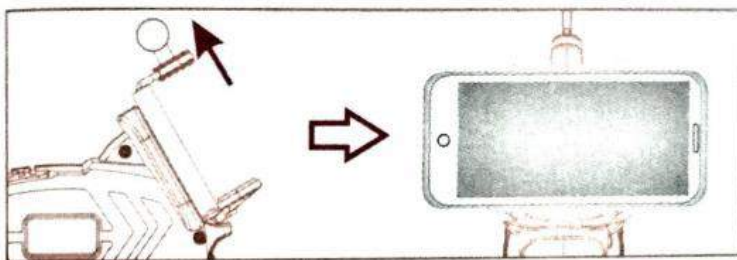

2. При использовании мобильного телефона поднимите подвижные опоры, чтобы закрепить мобильный телефон на опоре.