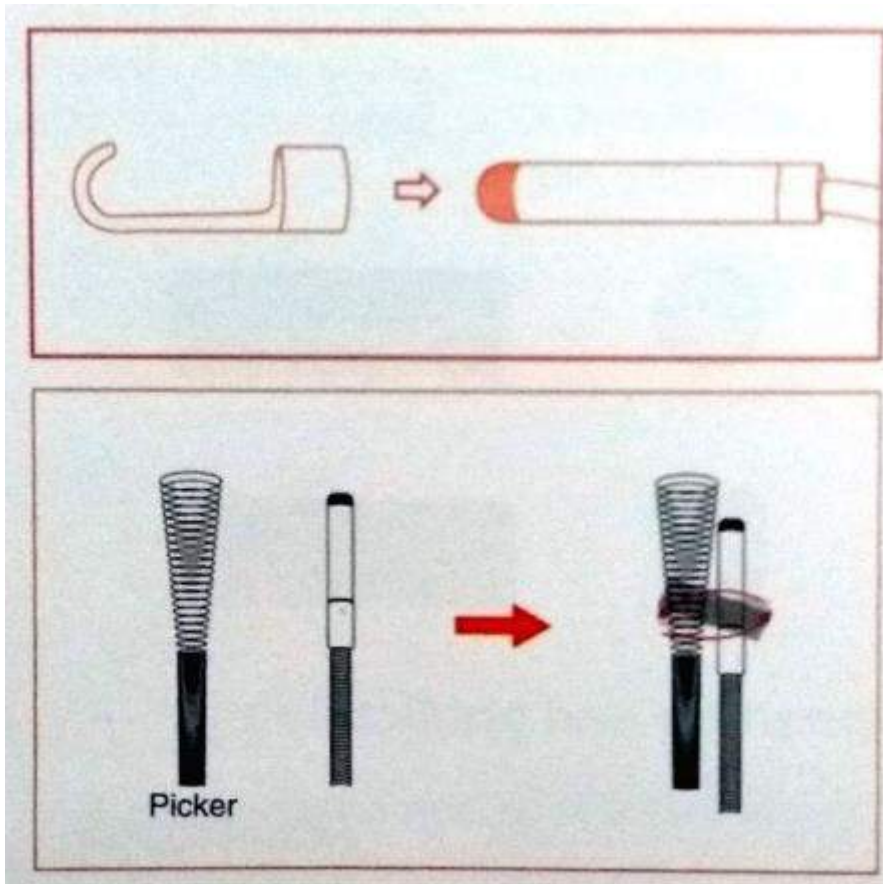

ОСОБЕННОСТИ

- 1 Беспроводное соединение Wi-Fi
2. Просмотр видео в режиме реального времени, запись видео и захват фотографий
3. Мини-8-миллиметровая водонепроницаемая светодиодная линза
4. Водонепроницаемый рейтинг IP67
5. 6 регулируемых по яркости светодиодных ламп
6. Переносная ручка, мягкая удлинительная трубка, которую легко использовать
7. Поддерживаются несколько языков EN-1

1. Подвижный кронштейн
2. Кнопка захвата
3. Встроенный аккумулятор 18650
4. Выключатель питания
5. 8мм водонепроницаемая светодиодная линза
6. Гибкая труба
7. Соединительный интерфейс трубки
8. Индикатор питания

ИНСТРУКЦИЯ ПО УСТАНОВКЕ

1. Установите шланг: установите гибкую трубку на рукоятку. Сначала убедитесь, что шланг стрелка совмещает паз стрелки на рукоятке и принудительно соедините две части.

2. Установите навесное оборудование: Способы установки навесного оборудования трех типов: крюк, боковое зеркало и магнит одинаковы.

2. При использовании мобильного телефона поднимите подвижные опоры, чтобы закрепить мобильный телефон на опоре.

СОВЕТ!

1. Эта гибкая трубка может быть согнута в любую форму, которая будет удобна для входа в любые зоны.
2. Три вида насадок (крючок и магнит) могут помочь вам обнаружить любые мелкие предметы, такие как кольцо или маленькие винты.