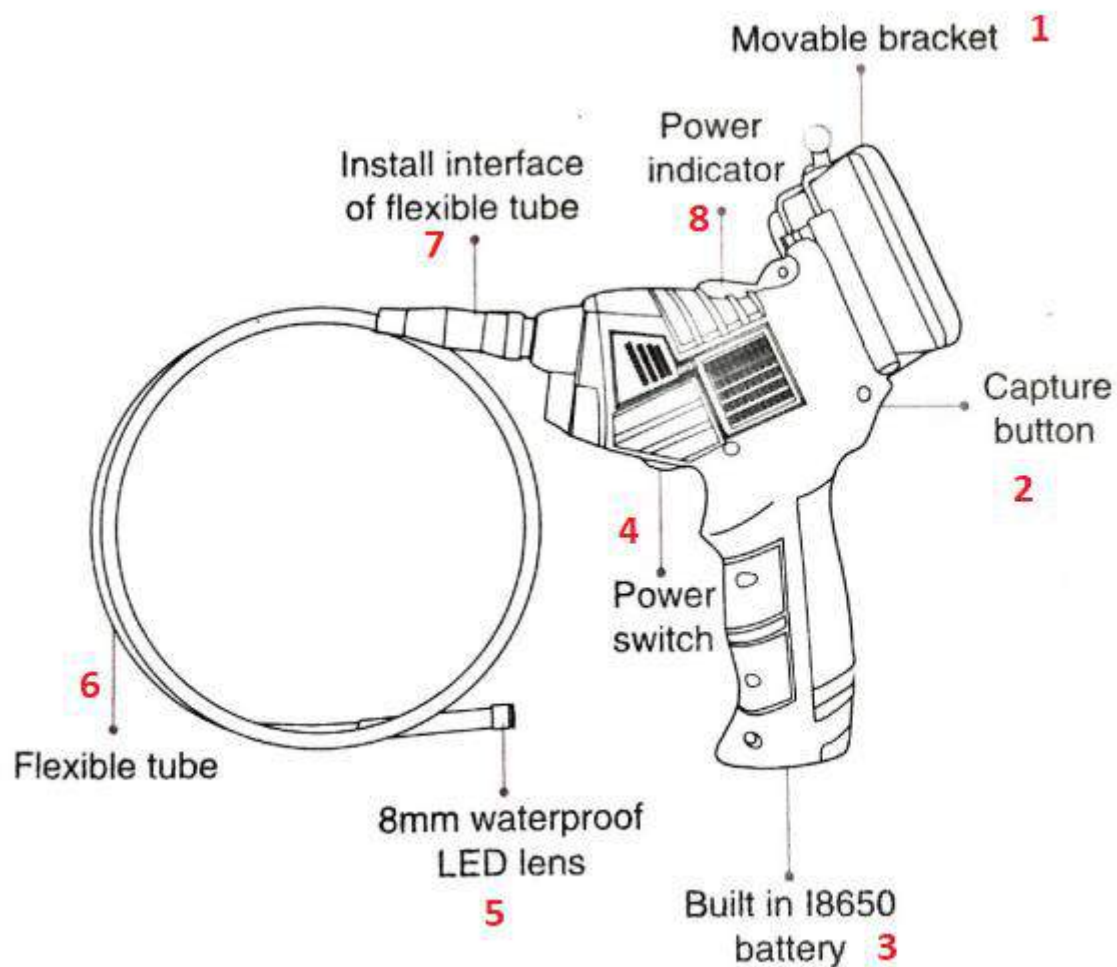

ОСОБЕННОСТИ

- 1 Беспроводное соединение Wi-Fi
2. Просмотр видео в режиме реального времени, запись видео и захват фотографий
3. Мини-8-миллиметровая водонепроницаемая светодиодная линза
4. Водонепроницаемый рейтинг IP67
5. 6 регулируемых по яркости светодиодных ламп
6. Переносная ручка, мягкая удлинительная трубка, которую легко использовать
7. Поддерживаются несколько языков EN-1

1. Подвижный кронштейн
2. Кнопка захвата
3. Встроенный аккумулятор 18650
4. Выключатель питания
5. 8мм водонепроницаемая светодиодная линза
6. Гибкая труба
7. Соединительный интерфейс трубки
8. Индикатор питания

ИНСТРУКЦИЯ ПО УСТАНОВКЕ

1. Установите шланг: установите гибкую трубку на рукоятку. Сначала убедитесь, что шланг стрелка совмещает паз стрелки на рукоятке и принудительно соедините две части.

2. Установите навесное оборудование: Способы установки навесного оборудования трех типов: крюк, боковое зеркало и магнит одинаковы.