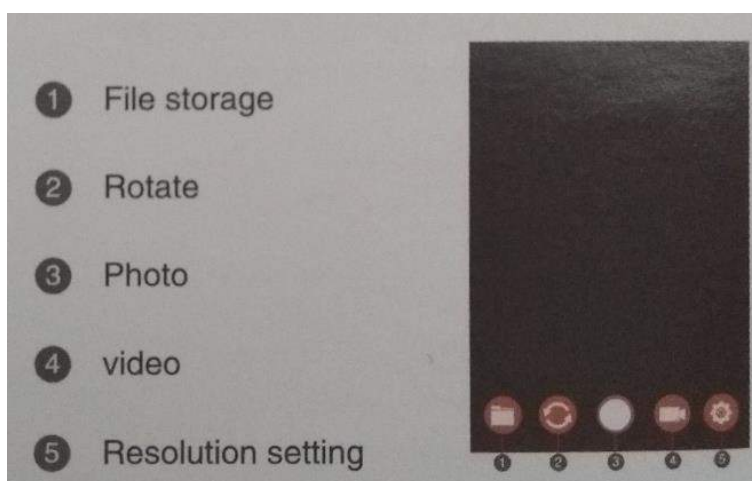

Г. Эксплуатация и применение

1. 1 После успешного подключения к беспроводной сети зеленый индикатор всегда горит. Нажмите значок DR-VIEW, чтобы автоматически войти в подключенную камеру для просмотра видео в реальном времени.
2. 2 Можно делать фотографии, записывать видео, просматривать изображения и воспроизводить видео, поворачивать изображение на 360 градусов.

1. Хранение файлов
2. Поворот
3. Фото
4. Видео
5. Настройка разрешения

ЗАРЯДКА

1. Зеленый индикатор горит во время нормальной работы, а зеленый индикатор мигает, когда батарея разряжена, напоминая пользователю о необходимости зарядки.
2. Пожалуйста, заряжайте оборудование с помощью зарядного устройства USB 5 В 1 А. Не используйте зарядное устройство 12 В.
3. Красный индикатор горит при зарядке. Полностью заряжен, свет не горит.
4. Это встроенная литиевая батарея емкостью 2600 мАч, заряжается около 4 часов и может работать около 3,5 часов.