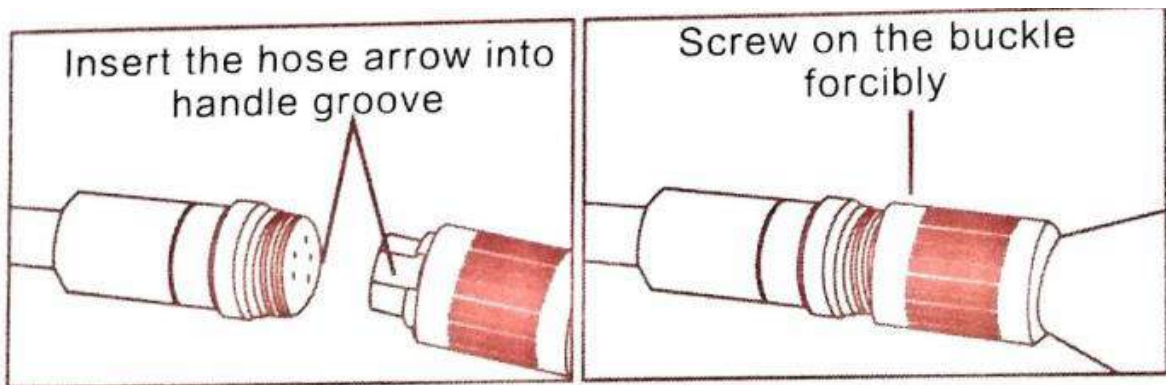

ОСОБЕННОСТИ

- 1 Беспроводное соединение Wi-Fi
2. Просмотр видео в режиме реального времени, запись видео и захват фотографий
3. Мини-8-миллиметровая водонепроницаемая светодиодная линза
4. Водонепроницаемый рейтинг IP67
5. 6 регулируемых по яркости светодиодных ламп
6. Переносная ручка, мягкая удлинительная трубка, которую легко использовать
7. Поддерживаются несколько языков EN-1

ИНСТРУКЦИЯ ПО УСТАНОВКЕ

1. Установите шланг: установите гибкую трубку на рукоятку. Сначала убедитесь, что шланг стрелка совмещает паз стрелки на рукоятке и принудительно соедините две части.

2. Установите навесное оборудование: Способы установки навесного оборудования трех типов: крюк, боковое зеркало и магнит одинаковы.