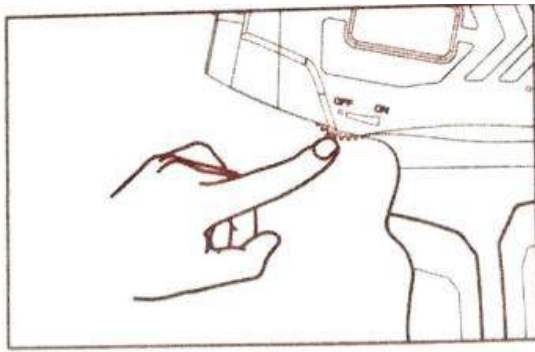

ИНСТРУКЦИЯ ПО УСТАНОВКЕ

1. Установите шланг: установите гибкую трубку на рукоятку. Сначала убедитесь, что шланг стрелка совмещает паз стрелки на рукоятке и принудительно соедините две части.

2. Установите навесное оборудование: Способы установки навесного оборудования трех типов: крюк, боковое зеркало и магнит одинаковы.

2. При использовании мобильного телефона поднимите подвижные опоры, чтобы закрепить мобильный телефон на опоре.

СОВЕТ!

1. Эта гибкая трубка может быть согнута в любую форму, которая будет удобна для входа в любые зоны.
2. Три вида насадок (крючок и магнит) могут помочь вам обнаружить любые мелкие предметы, такие как кольцо или маленькие винты.