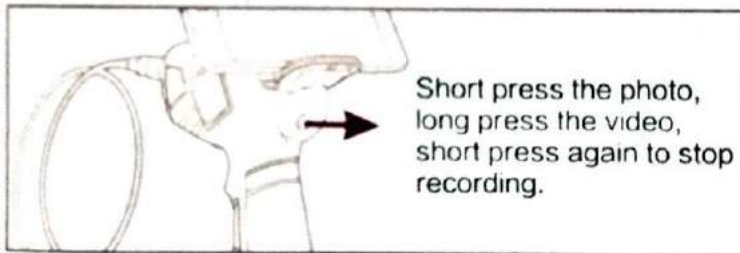

2. При использовании мобильного телефона поднимите подвижные опоры, чтобы закрепить мобильный телефон на опоре.

СОВЕТ!

1. Эта гибкая трубка может быть согнута в любую форму, которая будет удобна для входа в любые зоны.
2. Три вида насадок (крючок и магнит) могут помочь вам обнаружить любые мелкие предметы, такие как кольцо или маленькие винты.